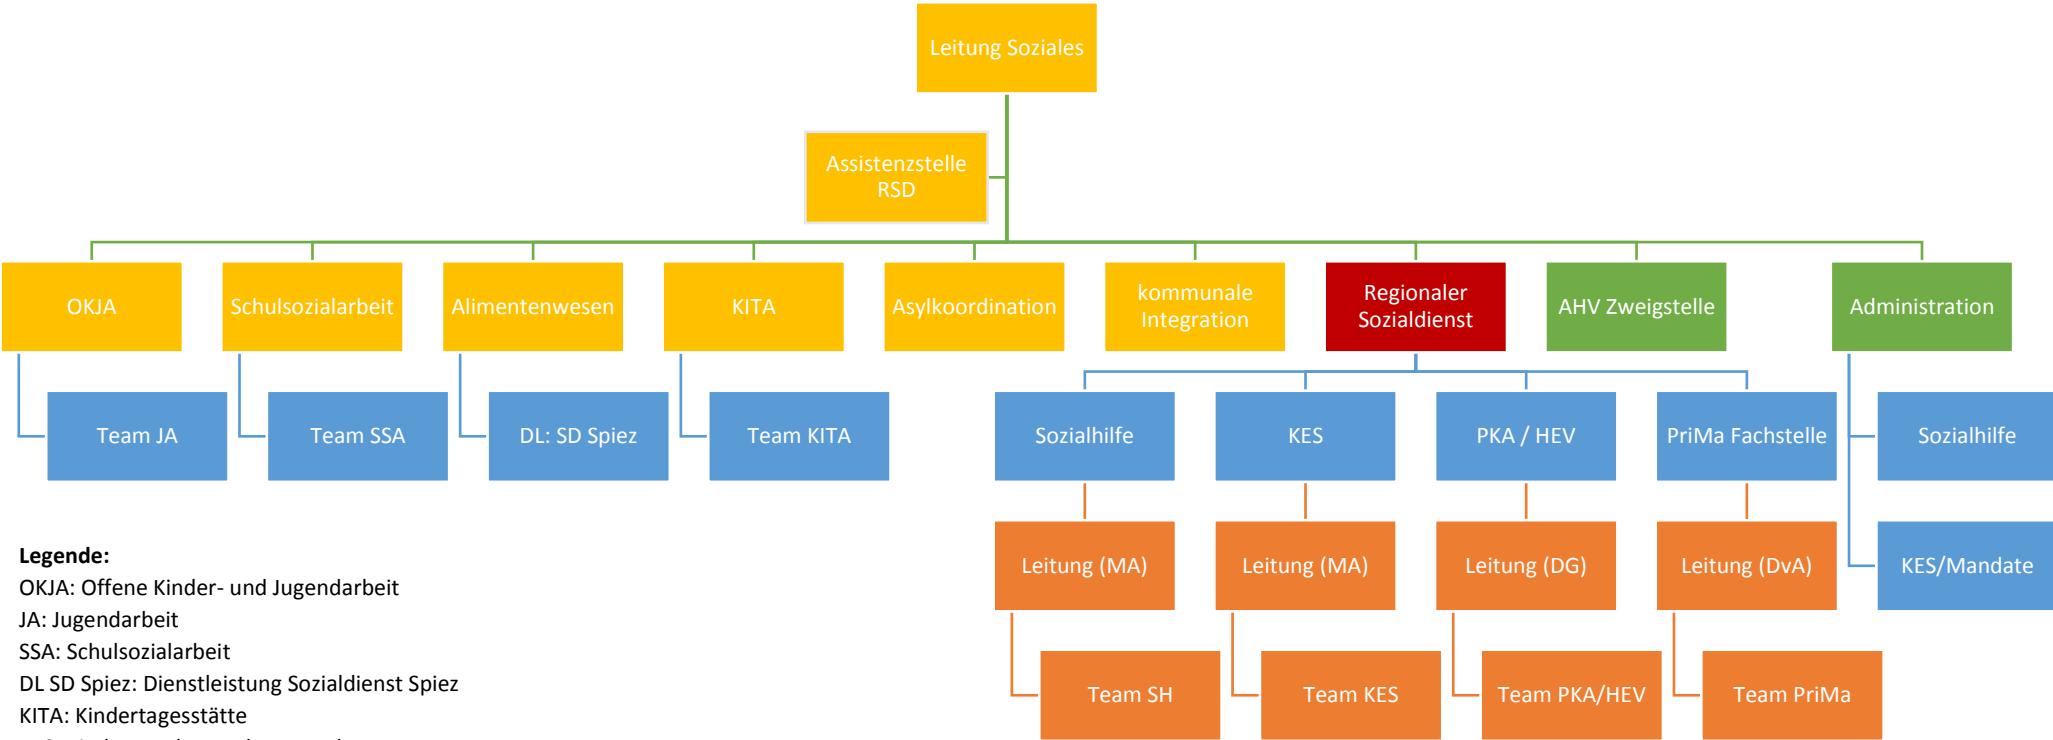

Organigramm Regionaler Sozialdienst Frutigen

- Legende:**
- OKJA: Offene Kinder- und Jugendarbeit
 - JA: Jugendarbeit
 - SSA: Schulsozialarbeit
 - DL SD Spiez: Dienstleistung Sozialdienst Spiez
 - KITA: Kindertagesstätte
 - KES: Kindes- und Erwachsenenschutz
 - PKA: Pflegekinderaufsicht
 - HEV: Heimverordnung Personen in privaten Haushalten
 - PriMa: Private Mandatstragende
 - SH: Sozialhilfe
 - RSD: Regionaler Sozialdienst
 - AHV: Alters- und Hinterlassenen Versicherung