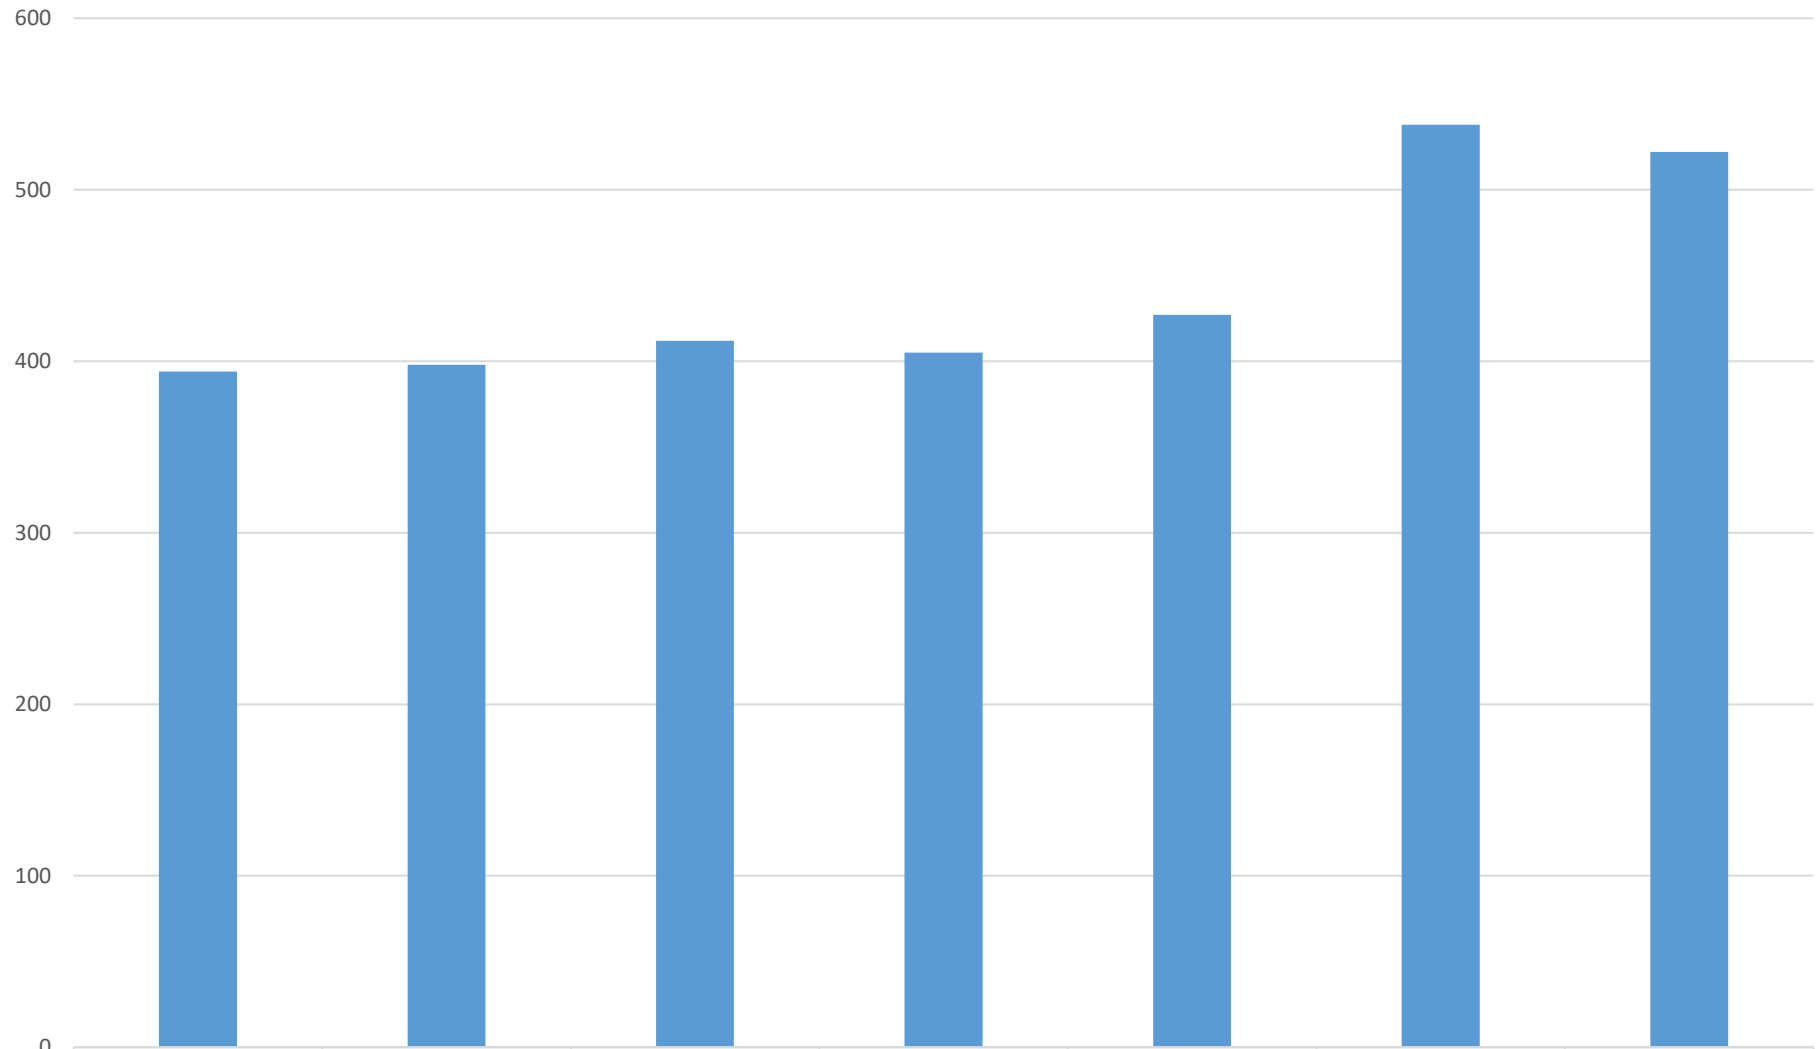

Ausländer 2014 -2020
ab 2019 inkl. N/F-Ausweise über 1 Jahr in CH

	2014	2015	2016	2017	2018	2019	2020
Ausländer	394	398	412	405	427	538	522