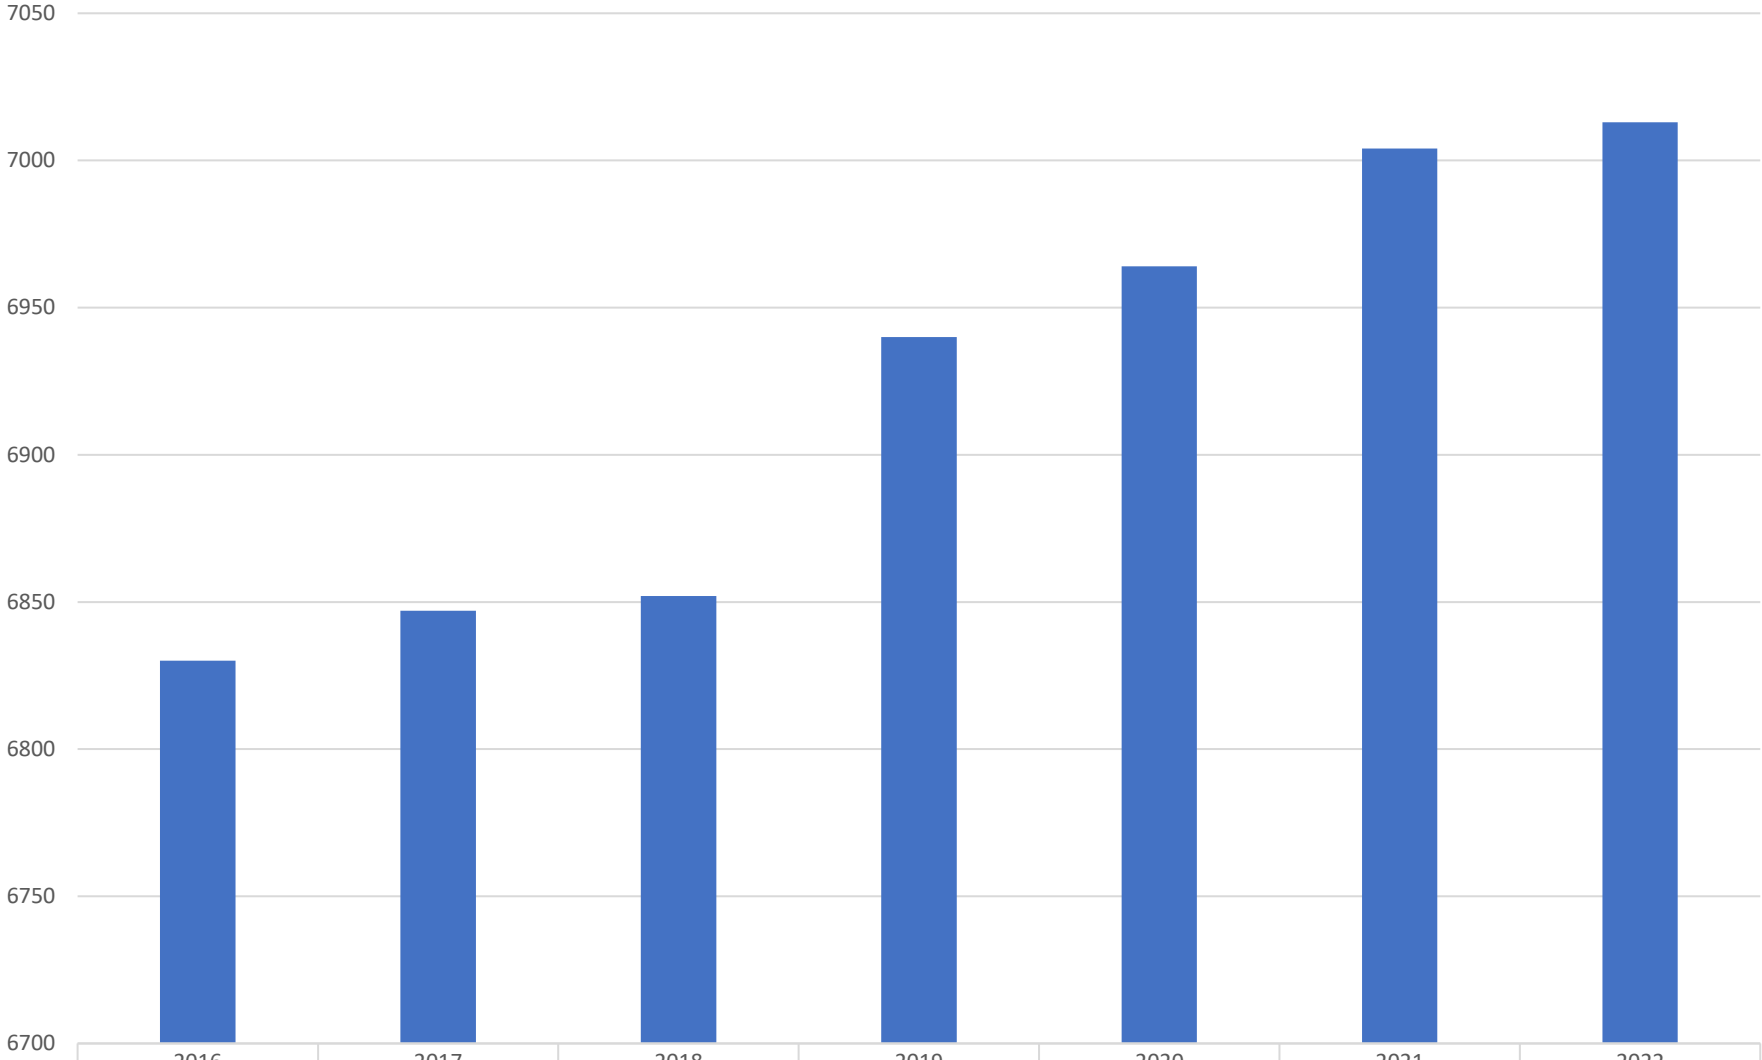

**Einwohner Total per 31.12.2022
ab 2019 inkl. Ausweise N/F**

■ Einwohner total

2016	2017	2018	2019	2020	2021	2022
6830	6847	6852	6940	6964	7004	7013