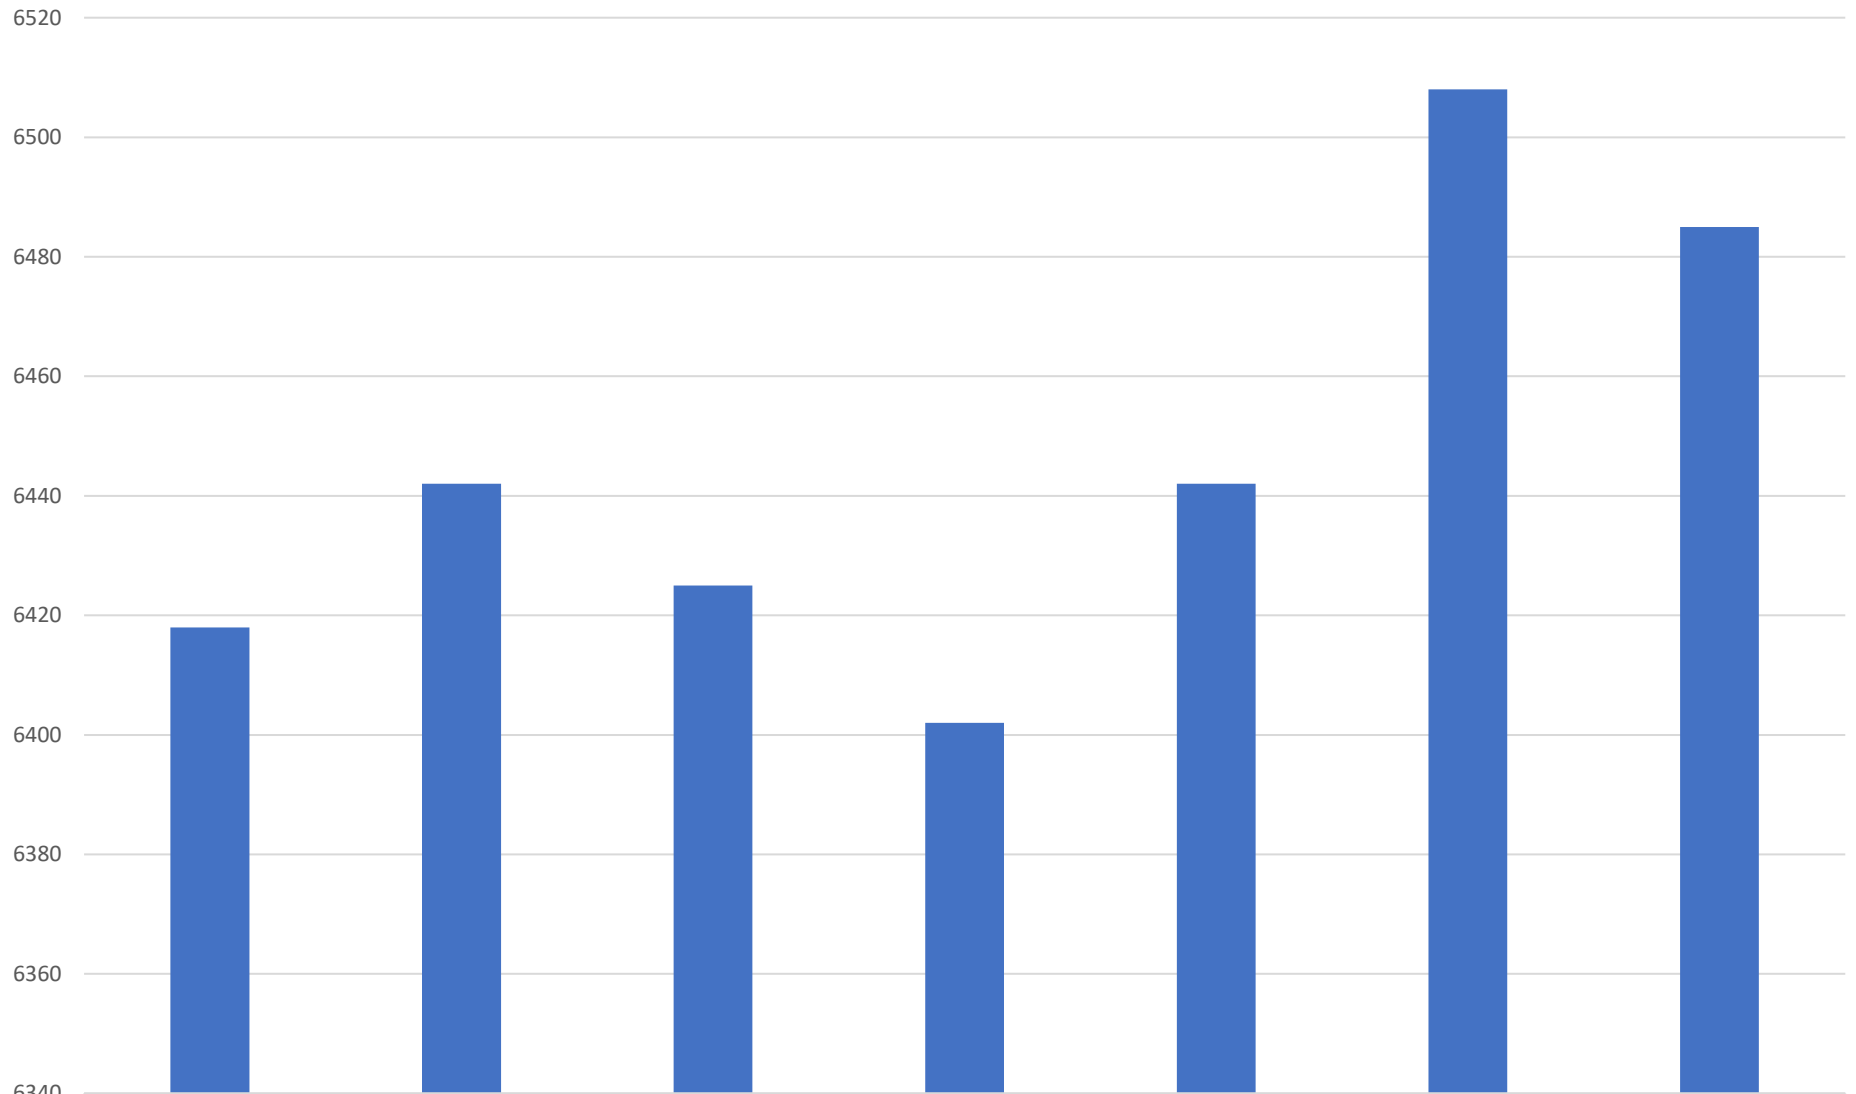

Schweizbevölkerung 2016 - 2022

■ Schweiz

2016

2017

2018

2019

2020

2021

2022

6418

6442

6425

6402

6442

6508

6485