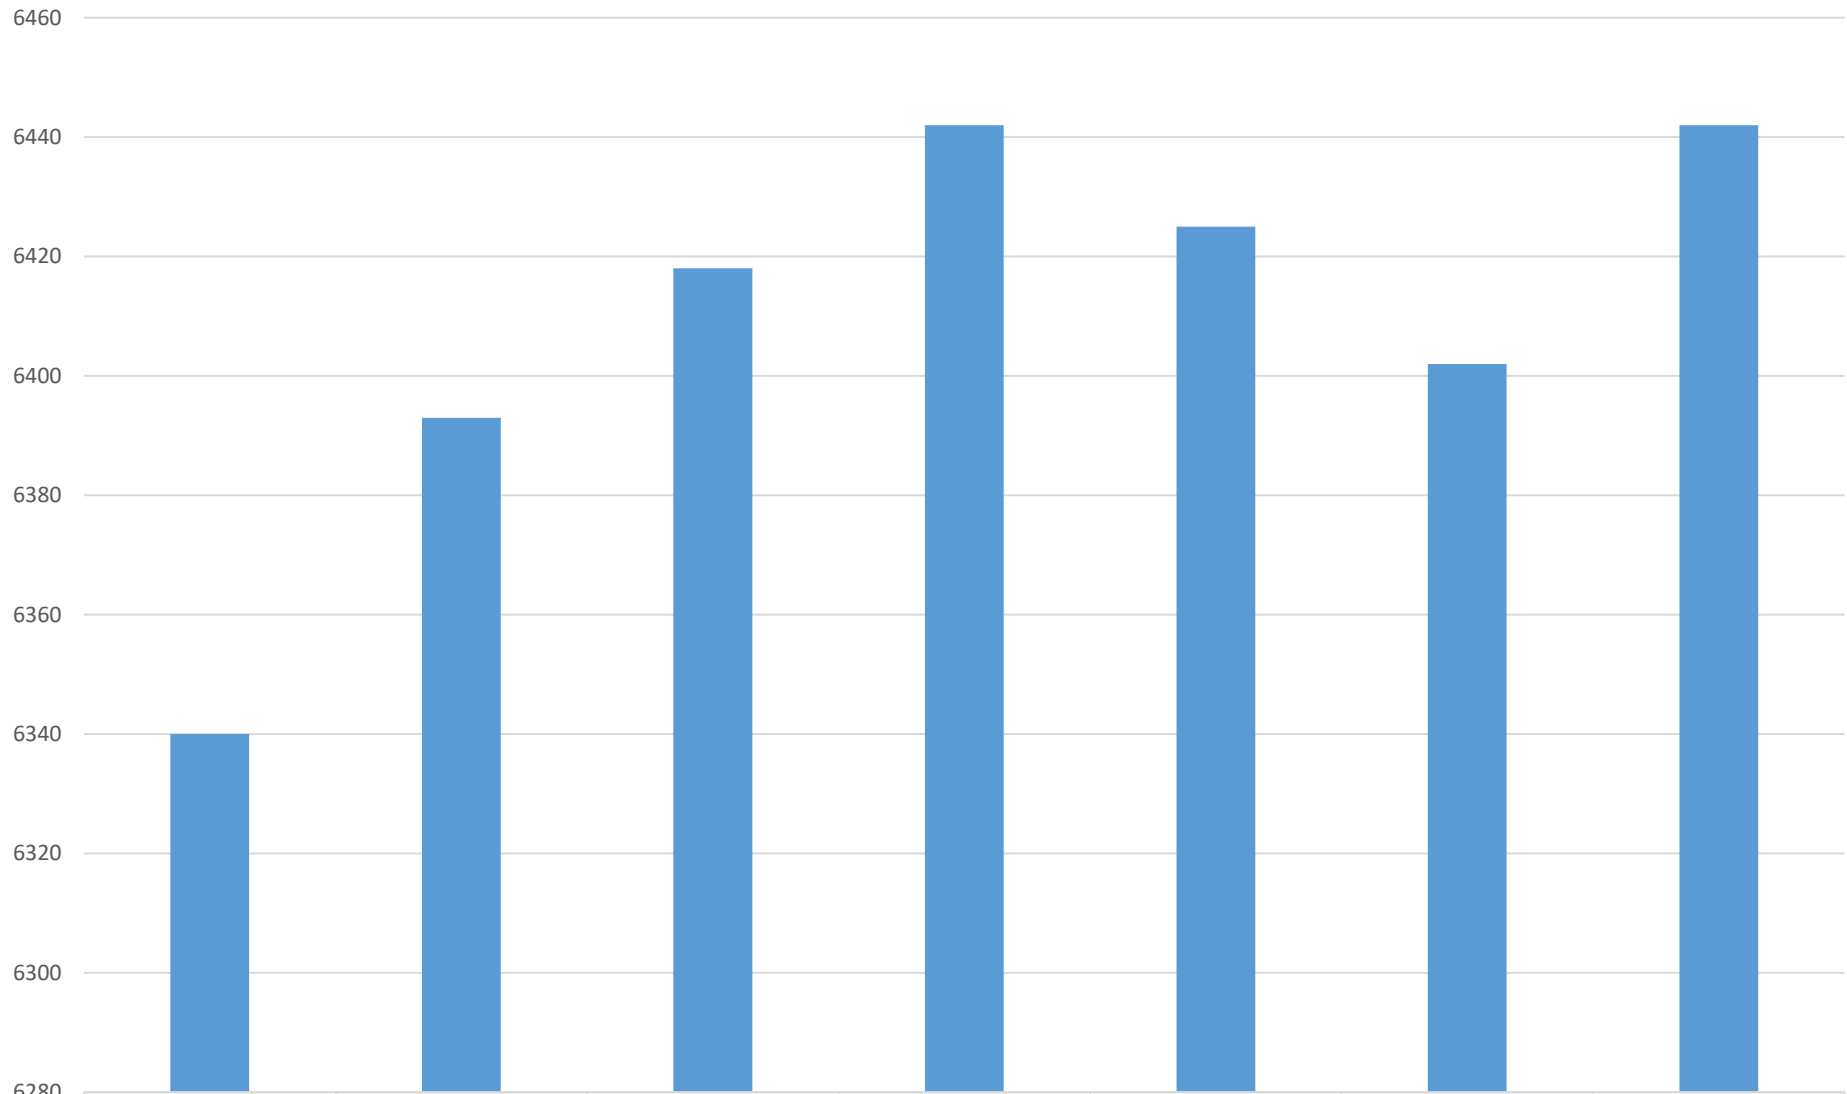

Schweizerbevölkerung 2014 - 2020

■ Schweiz

2014

2015

2016

2017

2018

2019

2020

6340

6393

6418

6442

6425

6402

6442